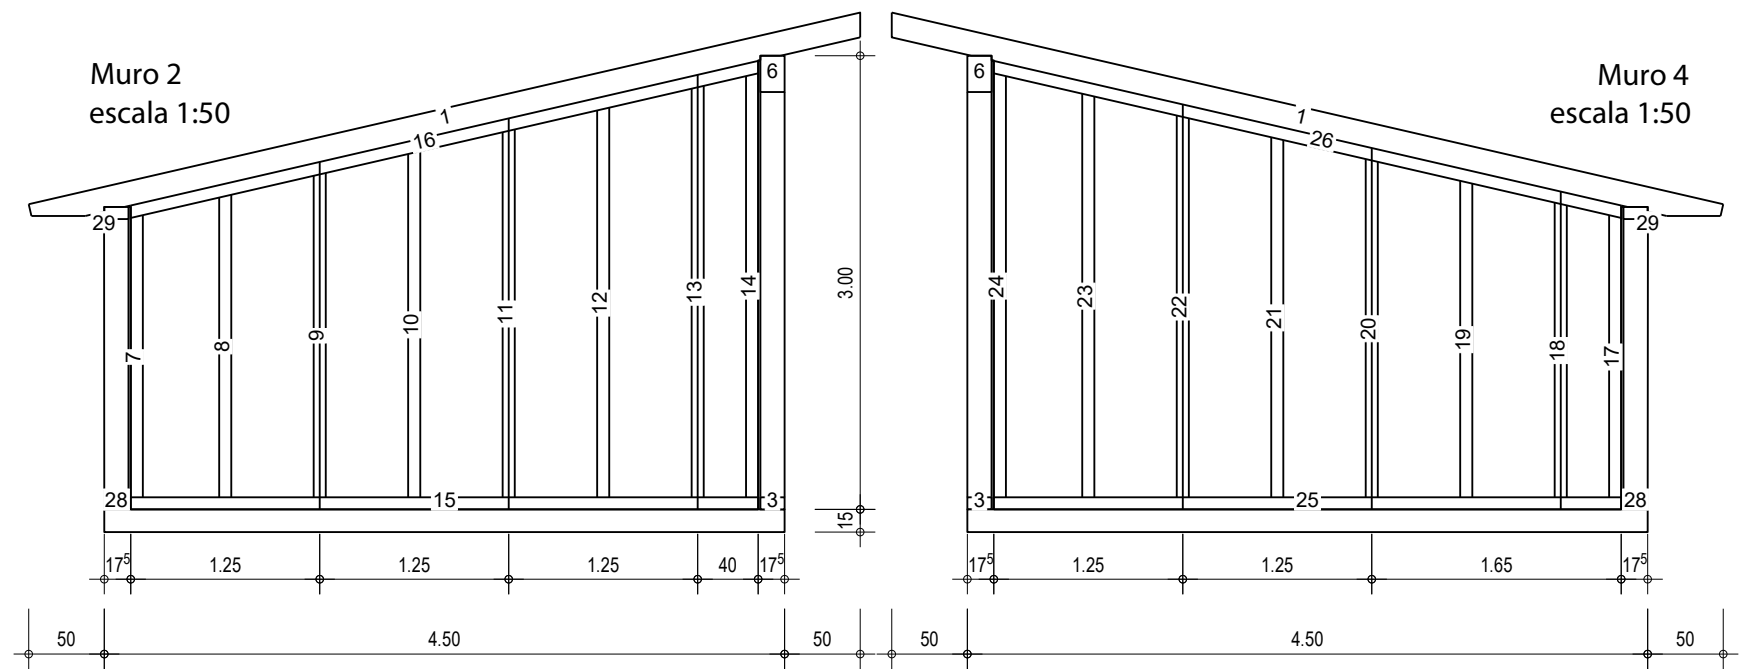

Vigas: 8/16cm, borde 3cm; e < 75cm  
 Correa: 16/24cm  
 Estructura muro: 8/16cm  
 OSB 15mm

Envigado  
 escala 1:75

Muros  
 escala 1:75

Muro 1:  
 escala 1:50

Muro 2  
 escala 1:50

Muro 4  
 escala 1:50

Muro 3  
 escala 1:50