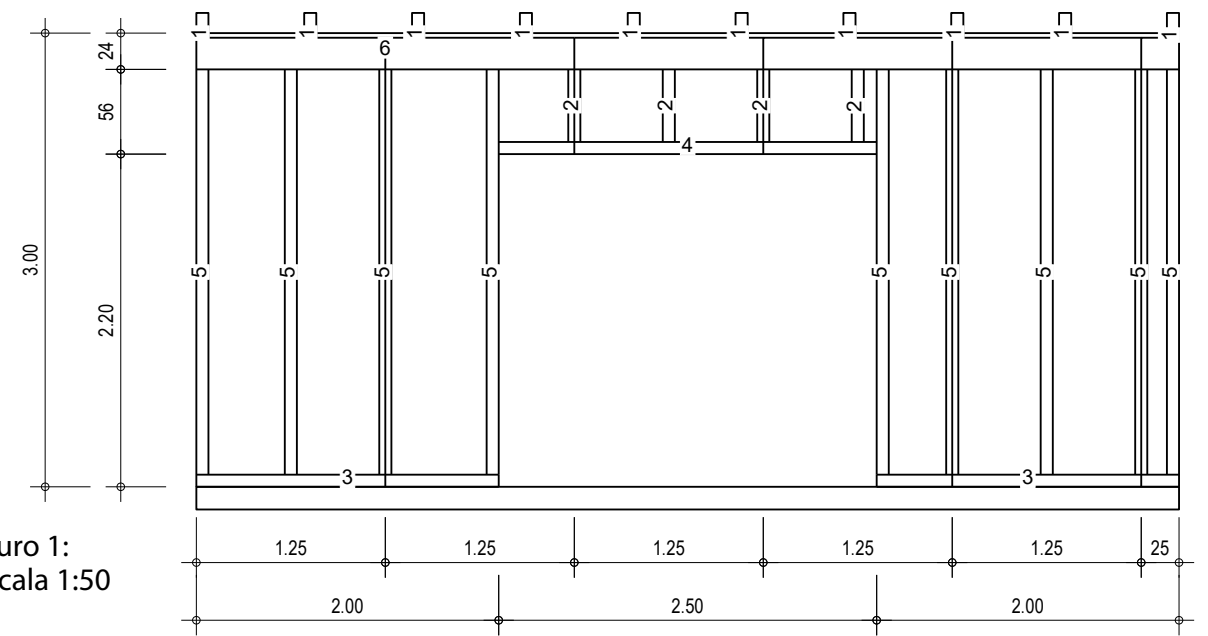

Vigas: 8/16cm, borde 3cm; e < 75cm  
 Correa: 16/24cm  
 Estructura muro: 8/16cm  
 OSB 15mm

Envigado  
 escala 1:75

Muros  
 escala 1:75

Muro 1:  
 escala 1:50

Muro 2  
 escala 1:50

Muro 4  
 escala 1:50

Muro 3  
 escala 1:50