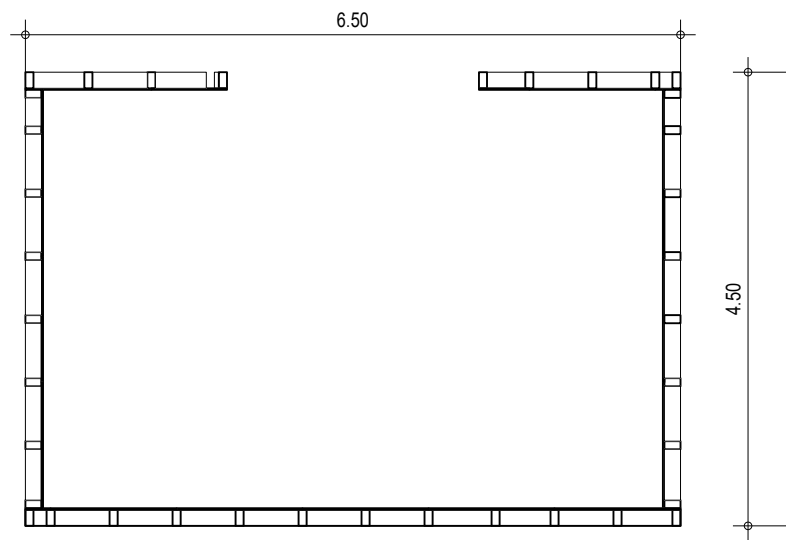

Vigas: 8/16cm, borde 3cm; e < 75cm  
 Correa: 16/24cm  
 Estructura muro: 8/16cm  
 OSB 15mm

Envigado  
 escala 1:75

Muros  
 escala 1:75

Muro 1:  
 escala 1:50

Muro 2  
 escala 1:50

Muro 4  
 escala 1:50

Muro 3  
 escala 1:50